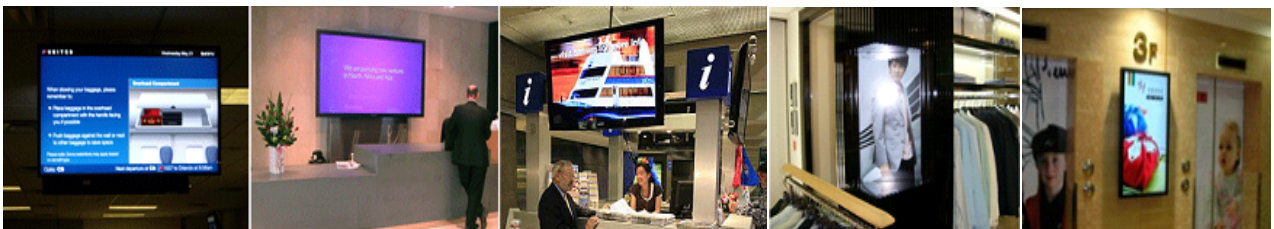

フルHD&無線LAN対応デジタルサイネージSTB

ビジュアル・インフォメーション・ディスプレイ セットトップボックス (VID)

“インターネットに繋いで、いつでもどこでも
便利なサイネージサービス運営！”

- フルハイビジョンの高画質映像対応
- インターネットを利用したコンテンツ配信
- 映像、静止画、テロップ再生機能
- 時間単位、曜日単位のスケジュール再生機能
- オートパワーオン機能

SKR DigitalSignageSolution
<http://www.skr-tech.co.jp>

端末機仕様

機能	時間単位、曜日単位でスケジュール再生機能	
	テロップ・字幕機能	
	バックグラウンド音楽機能	
	フォトスライド機能	
対応フォーマット	ビデオデータ	MPEG1/2/4, DivX, AVI, WMV9
	フォトデータ	JPEG
	オーディオデータ	WMA, MP3, WAV, AC3
メディア	CFカード, USBメモリー, HDD	
出力	ビデオ出力	HDMI, VGA
	映像サイズ	最大1920 x 1080まで (テロップ [®] 使用時1280 x 720)
	オーディオ出力	ステレオ、OPTICAL
ネットワーク	有線LAN	10/100Mbps
	無線LAN	802.11 b/g